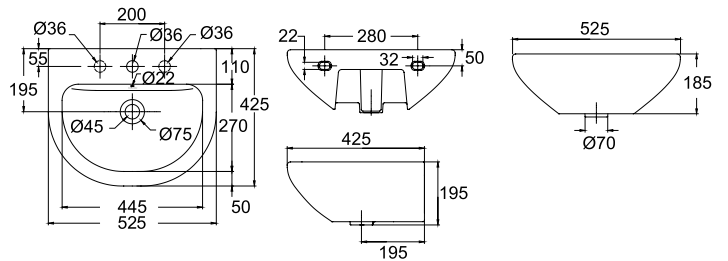

**Bergamo Square**  
**WBSABQ101WW**

- 📏 550 x 450 x 170
- 🟡 1 tap hole
- ⊕ Bergamo Square Half Pedestal

**Bergamo Square Half Pedestal**  
**WBSBBQ000WW**

- 📏 300 x 180 x 290

## Wall Hung Basins

**Trezzo-N 480**  
**WBSATZ101WW**

-  480 x 485 x 185
-  1 tap hole

**Latina 500**  
**WBSALT101WW**

-  500 x 410 x 185
-  1 tap hole

**Como**  
**WBSACM101WW**

-  525 x 425 x 195
-  1 tap hole
-  Como half pedestal