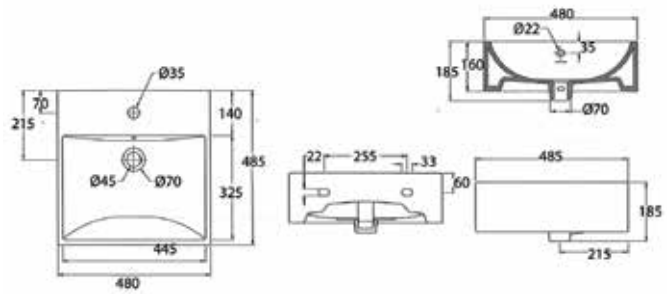

Latina 500
WBSALT101WW