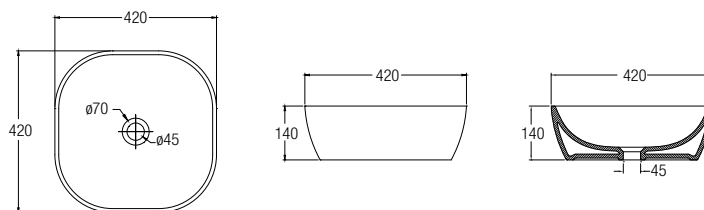

Valencia Slim Soft WBVC950143..

WW MW MG MB

420 x 420 x 140

- WW - White
- MW - Matt White
- MG - Matt Grey
- MB - Matt Black