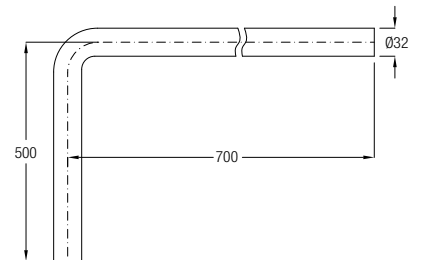

S/S 'L' Shape WC Flush Pipe WBFT400601XX

700 x 500 x 32 mm