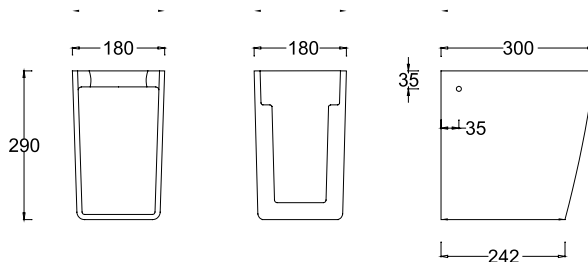

## Wall Hung Basins

**Treviso-N 600**  
**WBSC950214WW**

- 📏 600 x 400 x 182
- 🟡 1 tap hole

**Treviso-N 500**  
**WBSC950215WW**

- 📏 500 x 400 x 182
- 🟡 1 tap hole

**Trieste 500**  
**WBSC950212WW**

- 📏 500 x 420 x 150
- 🟡 1 tap hole

**Bergamo Square**  
**WBSABQ101WW**

- 📏 550 x 450 x 170
- 🟡 1 tap hole
- ⊕ Bergamo Square Half Pedestal

**Bergamo Square Half Pedestal**  
**WBSBBQ000WW**

- 📏 300 x 180 x 290