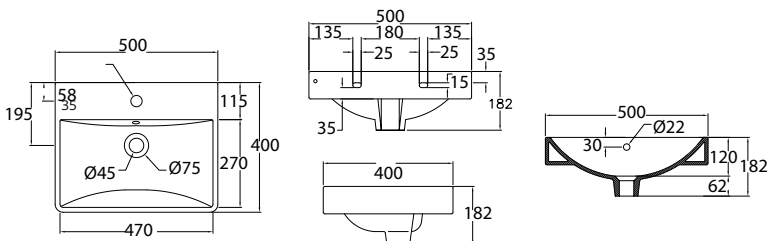

## Wall Hung Basins

**Treviso-N 600**  
**WBSC950214WW**

- 📏 600 x 400 x 182
- 🟡 1 tap hole

**Treviso-N 500**  
**WBSC950215WW**

- 📏 500 x 400 x 182
- 🟡 1 tap hole

**Trieste 500**  
**WBSC950212WW**

- 📏 500 x 420 x 150
- 🟡 1 tap hole

**Bergamo Square**  
**WBSABQ101WW**

- 📏 550 x 450 x 170
- 🟡 1 tap hole
- ⊕ Bergamo Square Half Pedestal

**Bergamo Square Half Pedestal**  
**WBSBBQ000WW**

- 📏 300 x 180 x 290