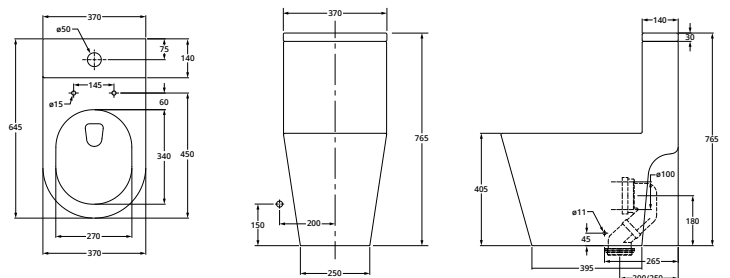

Venice WBSC950218WW

645 x 375 x 765

Washdown 4.5/3L

WBTS800173WW (UF)
WBTS800185WW (PP)