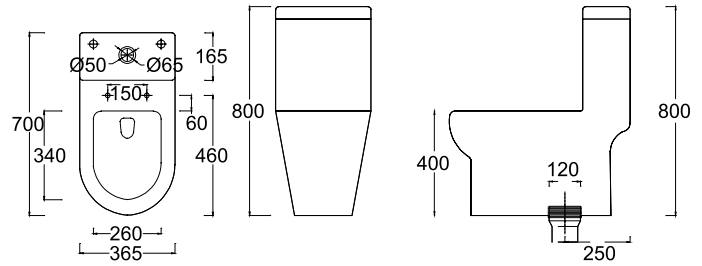

### Erika WBSC950158WW

710 x 370 x 745

Washdown 6/3L  
+ BO 250mm

WBTS800150WW (UF)