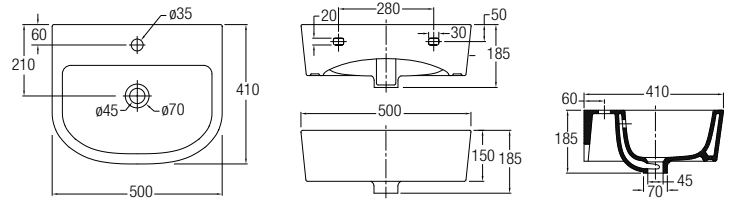

**Bergamo Square**  
**WBSABQ101WW**

- 📏 550 x 450 x 170
- 🟡 1 tap hole
- ⊕ Bergamo Square Half Pedestal

**Bergamo Square Half Pedestal**  
**WBSBBQ000WW**

- 📏 300 x 180 x 290

## Wall Hung Basins

**Trezzo-N 480**  
**WBSATZ101WW**

-  480 x 485 x 185
-  1 tap hole

**Latina 500**  
**WBSALT101WW**

-  500 x 410 x 185
-  1 tap hole

**Como**  
**WBSACM101WW**

-  525 x 425 x 195
-  1 tap hole
-  Como half pedestal