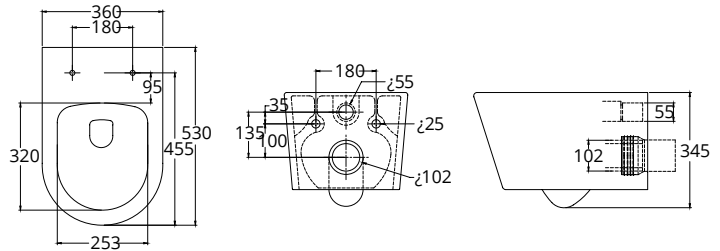

### Treviso WBSC950160WW

530 x 360 x 365

Washdown

WBTS800173WW (UF)

WBTS800170WW