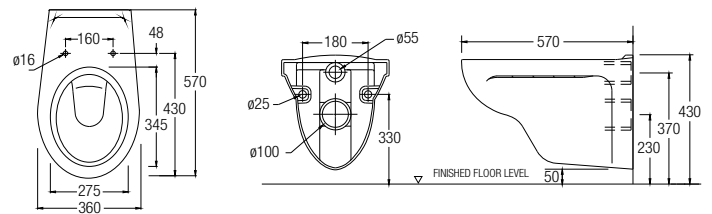

### Monaco WBSDMO100WW

570 x 360 x 380

Washdown

WBTS800183WW (UF)

WBTS800110WW