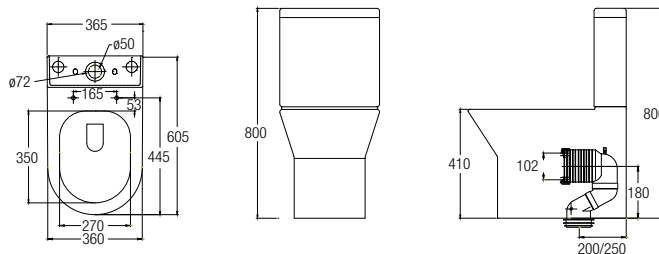

Treviso BTW WBSC950157WW

- 605 x 365 x 800
- Washdown 6/3L
  + BO 200/250mm
  + HO 180mm
- WBTS800173WW (UF)
- WBTS800161WW (PP)
- WBTS800169WW