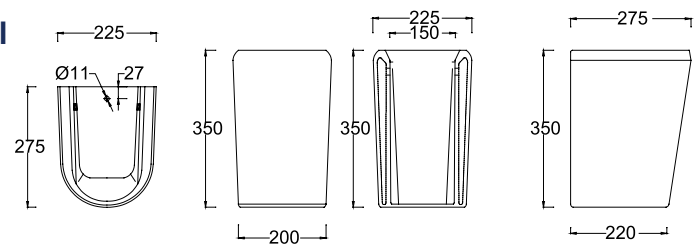

**Bergamo Square**  
**WBSABQ101WW**

- 📏 550 x 450 x 170
- 🟡 1 tap hole
- ⊕ Bergamo Square Half Pedestal

**Bergamo Square Half Pedestal**  
**WBSBBQ000WW**

- 📏 300 x 180 x 290

## Wall Hung Basins

**Trezzo-N 480**  
**WBSATZ101WW**

-  480 x 485 x 185
-  1 tap hole

**Latina 500**  
**WBSALT101WW**

-  500 x 410 x 185
-  1 tap hole

**Como**  
**WBSACM101WW**

-  525 x 425 x 195
-  1 tap hole
-  Como half pedestal

**Como Half Pedestal**  
**WBSBCM000WW**

-  275 x 225 x 350