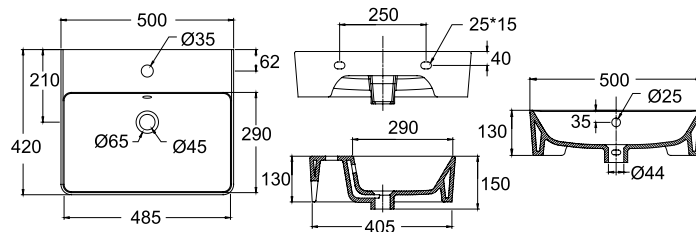

## Wall Hung Basins

**Treviso-N 600**  
**WBSC950214WW**

- 📏 600 x 400 x 182
- 🟡 1 tap hole

**Treviso-N 500**  
**WBSC950215WW**

- 📏 500 x 400 x 182
- 🟡 1 tap hole

**Trieste 500**  
**WBSC950212WW**

- 📏 500 x 420 x 150
- 🟡 1 tap hole

**Bergamo Square**  
**WBSABQ101WW**

- 📏 550 x 450 x 170
- 🟡 1 tap hole
- ⊕ Bergamo Square Half Pedestal

**Bergamo Square Half Pedestal**  
**WBSBBQ000WW**

- 📏 300 x 180 x 290