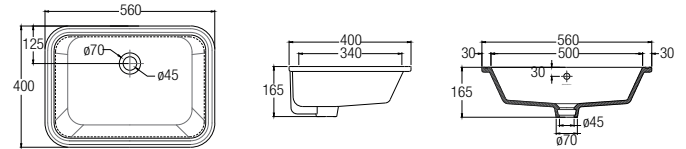

## Undercounter Basins

**Torino**  
**WBAATR100WW**

625 x 375 x 175

**Gemelli Rectangular**  
**WBAAGM200WW**

560 x 400 x 165

**York**  
**WBAAYK100WW**

555 x 420 x 210