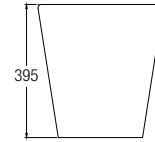

### Treviso-N WBSC950213WW

540 x 370 x 395

Washdown  
+ BO 110mm  
+ HO 180mm

WBTS800173WW (UF)

WBTS800169WW