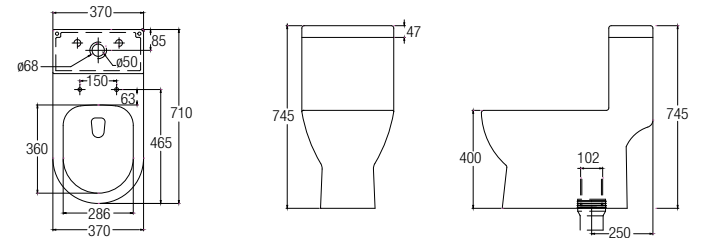

### Erika WBSC950158WW

710 x 370 x 745

Washdown 6/3L  
+ BO 250mm

WBTS800150WW (UF)