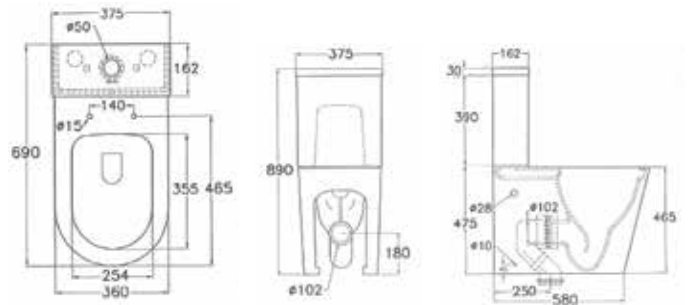

### Venezia-N Rimless Disabled WBSC950191WW

690 x 375 x 890

Washdown 4.5 / 3L  
+ DO 200 / 250 / 300mm  
S-Trap  
+ HO 180mm

WBTS800150WW (UF)

WBTS800182WW