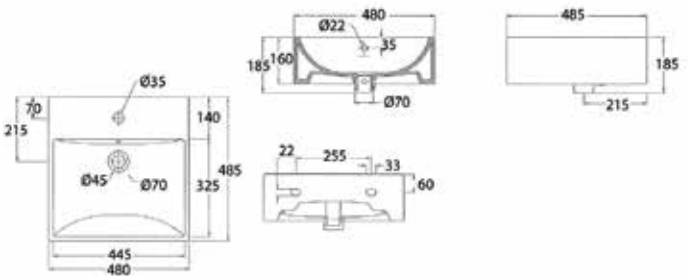

- 480 x 485 x 185
- 1 tap hole