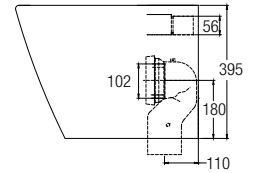

### Treviso-N WBSC950213WW

540 x 370 x 395

Washdown  
+ BO 110mm  
+ HO 180mm

WBTS800173WW (UF)

WBTS800169WW