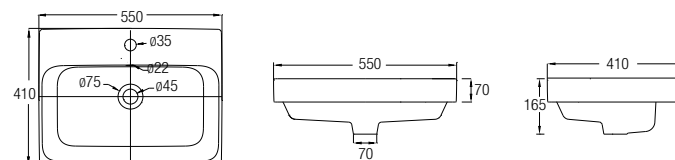

## Semi-Insert Basins

**Treviso-N 600  
WBVC950245WW**

-  600 x 400 x 182
-  1 tap hole

**Treviso-N 500  
WBVC950246WW**

-  500 x 400 x 182
-  1 tap hole

**Gemelli Rectangular  
550  
WBAAGM131WW**

-  550 x 410 x 165
-  1 tap hole