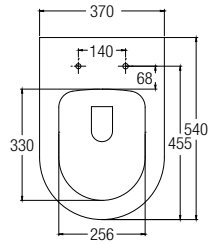

### Treviso-N WBSC950213WW

540 x 370 x 395

Washdown  
+ BO 110mm  
+ HO 180mm

WBTS800173WW (UF)

WBTS800169WW