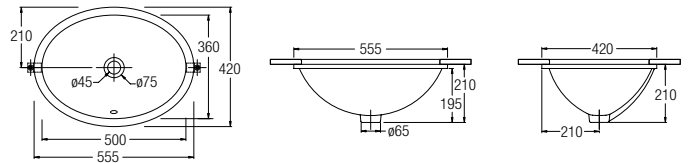

## Undercounter Basins

**Torino**  
**WBAATR100WW**

625 x 375 x 175

**Gemelli Rectangular**  
**WBAAGM200WW**

560 x 400 x 165

**York**  
**WBAAYK100WW**

555 x 420 x 210