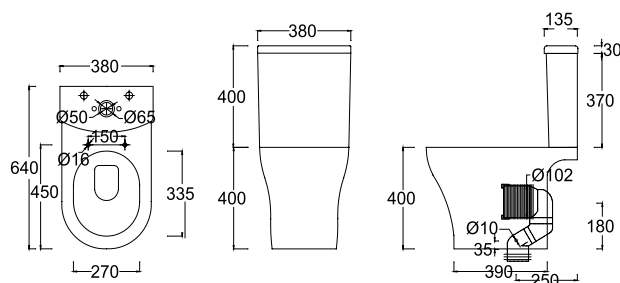

Vicenza WBSC950170WW

- 640 x 380 x 800
- Washdown 4.5/3L
  + BO 200 / 250mm
  + HO 180mm
- WBTS800173WW (UF)
- WBTS800161WW (PP)
- WBTS800169WW