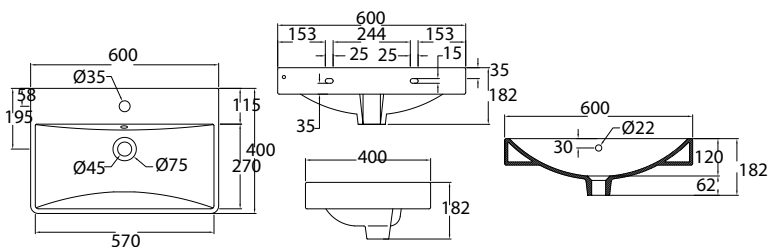

## Wall Hung Basins

**Treviso-N 600**  
**WBSC950214WW**

- 📏 600 x 400 x 182
- 🟡 1 tap hole

**Treviso-N 500**  
**WBSC950215WW**

- 📏 500 x 400 x 182
- 🟡 1 tap hole

**Trieste 500**  
**WBSC950212WW**

- 📏 500 x 420 x 150
- 🟡 1 tap hole