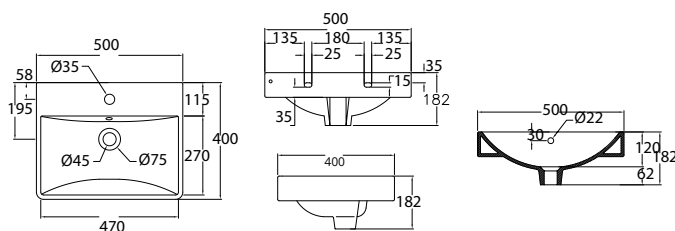

## Semi-Insert Basins

**Treviso-N 600  
WBVC950245WW**

-  600 x 400 x 182
-  1 tap hole

**Treviso-N 500  
WBVC950246WW**

-  500 x 400 x 182
-  1 tap hole

**Gemelli Rectangular  
550  
WBAAGM131WW**

-  550 x 410 x 165
-  1 tap hole