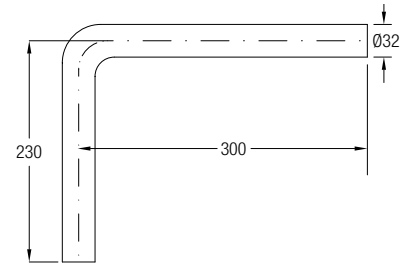

### S/S 'L' Shape WC Flush Pipe WBFT400431CP

300 x 230 x 32 mm